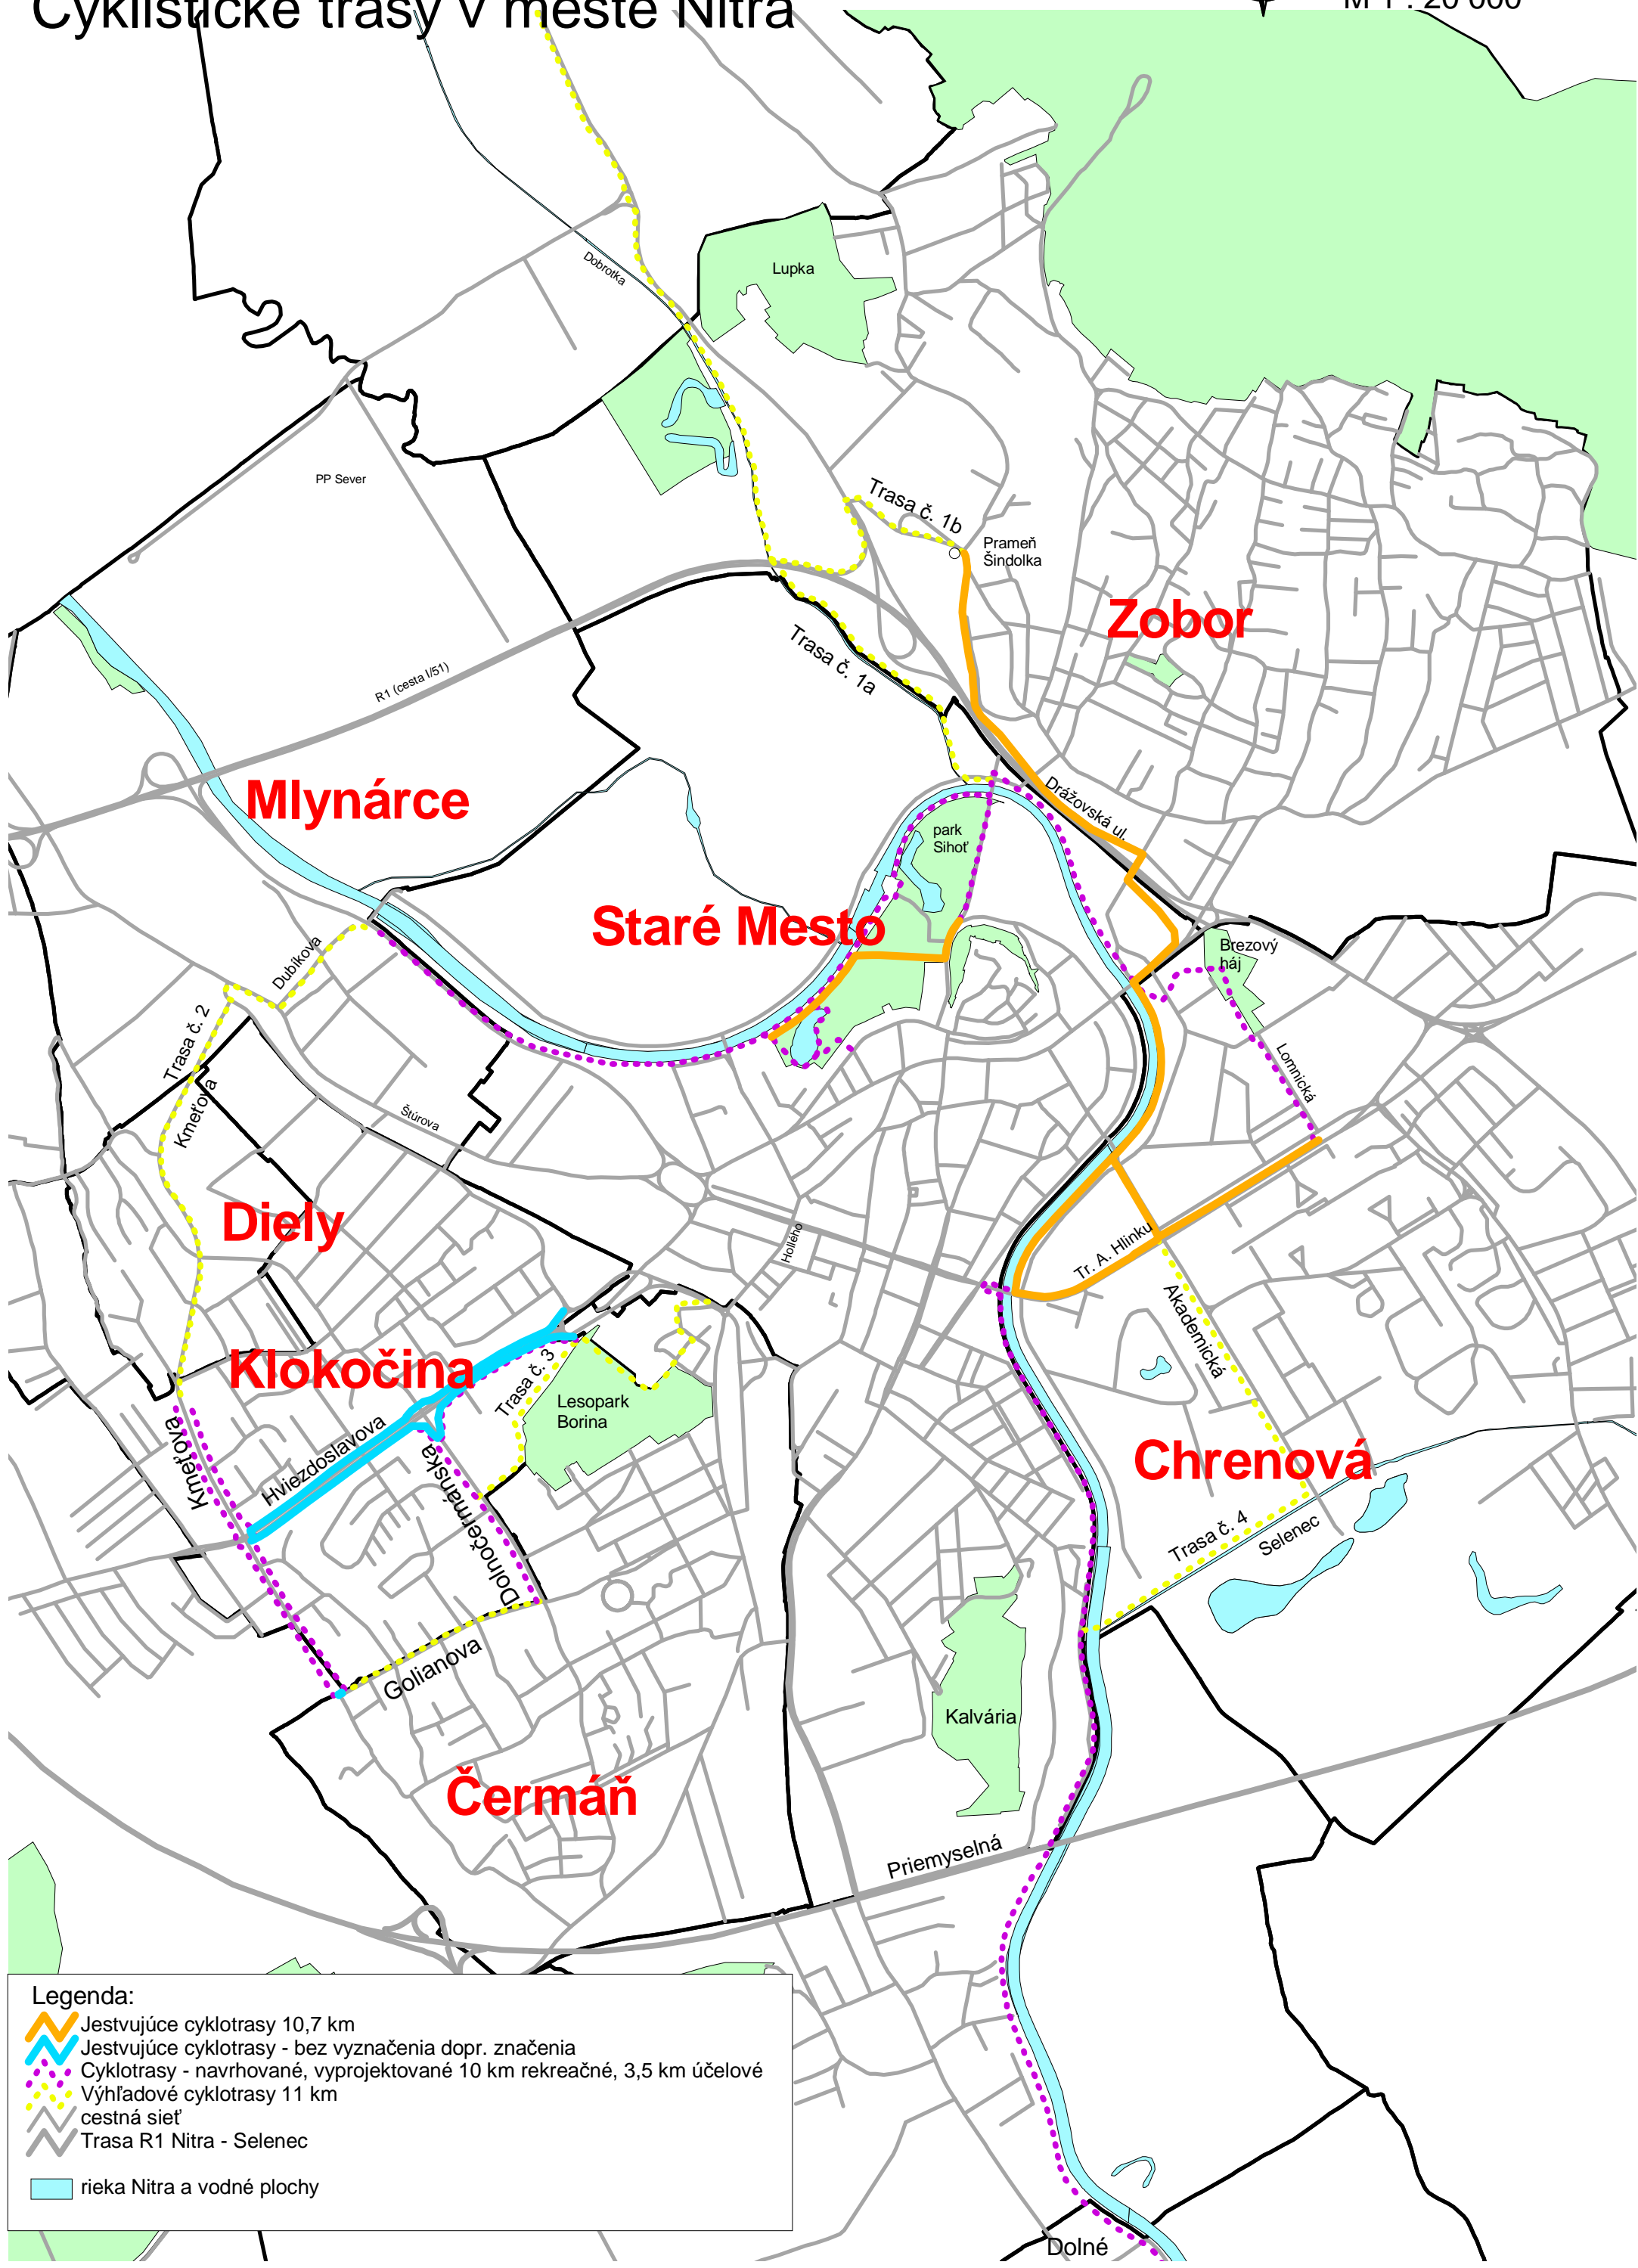

Cyklistické trasy v meste Nitra

M 1 : 20 000

Legenda:

- Jestvujúce cyklotrasy 10,7 km
- Jestvujúce cyklotrasy - bez vyznačenia dopr. značenia
- Cyklotrasy - navrhované, vyprojektované 10 km rekreačné, 3,5 km účelové
- Výhľadové cyklotrasy 11 km
- cestná sieť
- Trasa R1 Nitra - Selenec
- rieka Nitra a vodné plochy